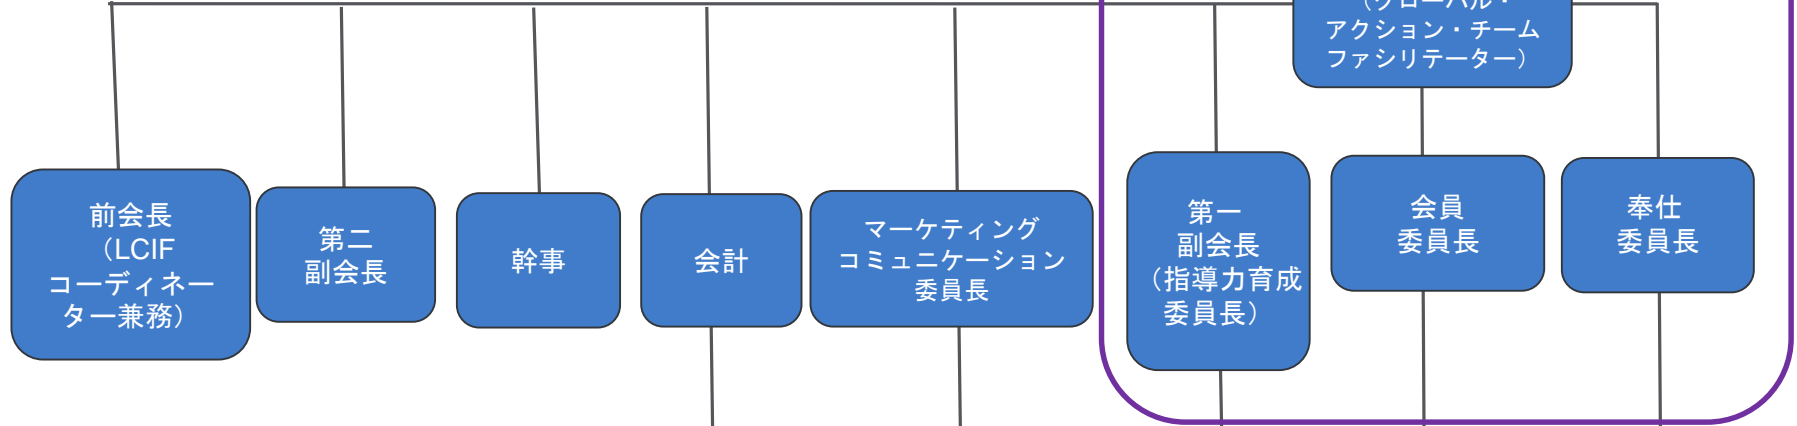

# 標準クラブ組織図

## クラブ理事会

クラブ役員

プログラム・コーディネーター  
支部会長

ライオン・テマー (任意)  
テール・ツイスター (任意)  
安全管理担当役員 (任意)

その他 選挙で選ばれた理事や委員長

グローバル・  
アクション・チームを  
率いるクラブ役員

## クラブ役員