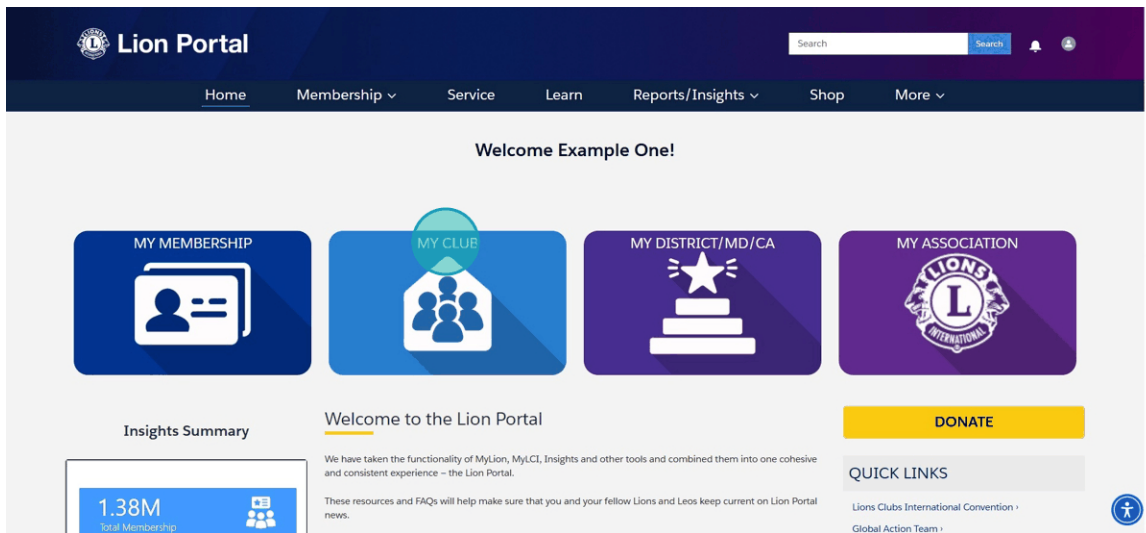

简介

本指南提供 Lion Portal（狮子会门户网站）上增强的“服务活动摘要”页面的概述，展示其新特征和功能。用户将受益于动态指标、灵活的过滤选项，以及增强可用性和快速获取重要数据的简化版面。本指南改善了加载时间，并提供详细的活动见解，对于有效管理和报告分会内的服务活动至关重要。探索本指南，将您对分会活动的体验与参与发挥到最佳。

1. 登录 Lion Portal：<https://lionsinternational.my.site.com/>

2. 点选“我的分会”

3. 进入您的分会后，点选“分会服务活动”标签。这将带您进入增强的“服务活动”登陆页面。

4. 增强的视图显示：

- 活动的摘要指标
- 提供多种过滤选项
- 符合所选条件的活动网格清单

增强的“服务活动摘要”页面体验

- 要获得全屏视图，请点选“服务”。
注：“我的服务”下拉列单不再需要，已被移除。

使用全屏宽度视图增强了页面浏览。

新功能是什么？