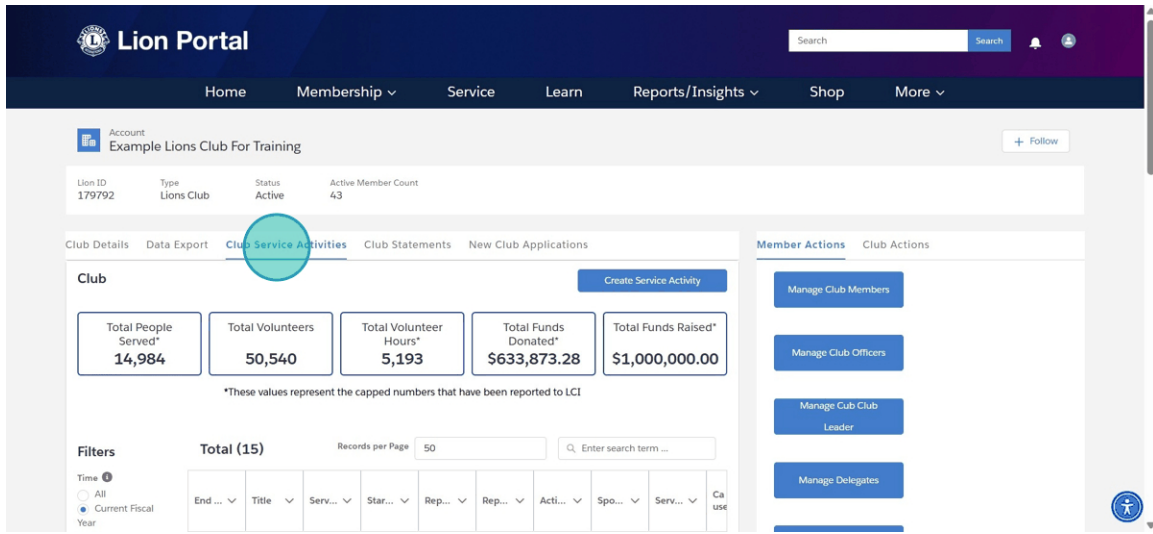

简介

本指南提供 Lion Portal（狮子会门户网站）上增强的“服务活动摘要”页面的概述，展示其新特征和功能。用户将受益于动态指标、灵活的过滤选项，以及增强可用性和快速获取重要数据的简化版面。本指南改善了加载时间，并提供详细的活动见解，对于有效管理和报告分会内的服务活动至关重要。探索本指南，将您对分会活动的体验与参与发挥到最佳。

1. 登录 Lion Portal：<https://lionsinternational.my.site.com/>

2. 点选“我的分会”

3. 进入您的分会后，点选“分会服务活动”标签。这将带您进入增强的“服务活动”登陆页面。

4. 增强的视图显示：

- 活动的摘要指标
- 提供多种过滤选项
- 符合所选条件的活动网格清单

增强的“服务活动摘要”页面体验

- 要获得全屏视图，请点选“服务”。
注：“我的服务”下拉列单不再需要，已被移除。

使用全屏宽度视图增强了页面浏览。

新功能是什么？