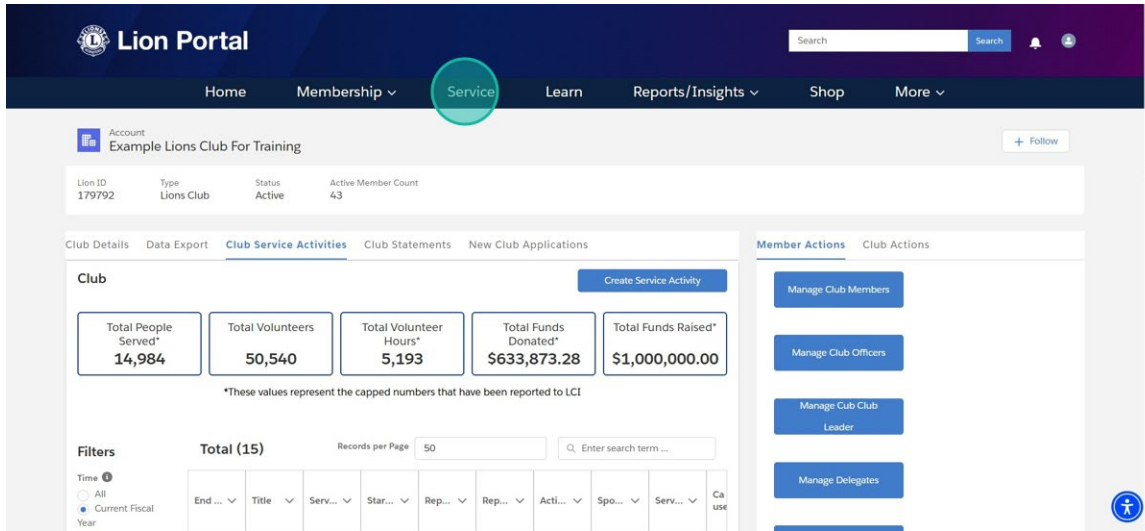

简介

本指南提供 Lion Portal（狮子会门户网站）上增强的“服务活动摘要”页面的概述，展示其新特征和功能。用户将受益于动态指标、灵活的过滤选项，以及增强可用性和快速获取重要数据的简化版面。本指南改善了加载时间，并提供详细的活动见解，对于有效管理和报告分会内的服务活动至关重要。探索本指南，将您对分会活动的体验与参与发挥到最佳。

1. 登录 Lion Portal：<https://lionsinternational.my.site.com/>

2. 点选“我的分会”

3. 进入您的分会后，点选“分会服务活动”标签。这将带您进入增强的“服务活动”登陆页面。

4. 增强的视图显示：

- 活动的摘要指标
- 提供多种过滤选项
- 符合所选条件的活动网格清单

增强的“服务活动摘要”页面体验

- 要获得全屏视图，请点选“服务”。
注：“我的服务”下拉列单不再需要，已被移除。

使用全屏宽度视图增强了页面浏览。

新功能是什么？

- 视图将扩展宽度以填充设备的荧幕。
- 关键指标汇总在页面顶部，以便快速获取
- 有多个筛选选项可用，无需以前选择固定清单查看。更灵活地满足您的需求。
- 更快速加载筛选过的活动清单视图，并提供额外的搜寻/筛选选项

摘要指标和筛选选项的工作原理。

摘要指标将随着筛选选项的更改而变动。这些都是动态的。默认筛选选项汇总以下各项指标：

- 地区 - 您的分会
 - 时间框架 - 当前年份
 - 辅导者 - 狮子会
 - 服务活动类型 - 所有类型
 - 志页 - 所有志业
- 更改筛选选项时，活动的指标和清单将会更新。