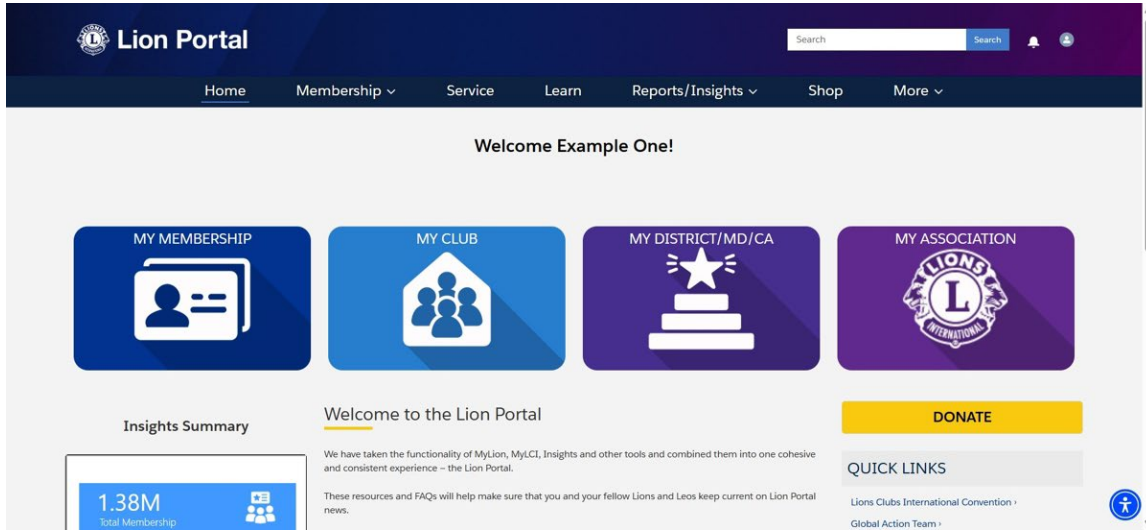

简介

本指南提供 Lion Portal（狮子会门户网站）上增强的“服务活动摘要”页面的概述，展示其新特征和功能。用户将受益于动态指标、灵活的过滤选项，以及增强可用性和快速获取重要数据的简化版面。本指南改善了加载时间，并提供详细的活动见解，对于有效管理和报告分会内的服务活动至关重要。探索本指南，将您对分会活动的体验与参与发挥到最佳。

1. 登录 Lion Portal：<https://lionsinternational.my.site.com/>

2. 点选“我的分会”

3. 进入您的分会后，点选“分会服务活动”标签。这将带您进入增强的“服务活动”登陆页面。

4. 增强的视图显示：

- 活动的摘要指标
- 提供多种过滤选项
- 符合所选条件的活动网格清单

增强的“服务活动摘要”页面体验

- 要获得全屏视图，请点选“服务”。
注：“我的服务”下拉列单不再需要，已被移除。

使用全屏宽度视图增强了页面浏览。

新功能是什么？