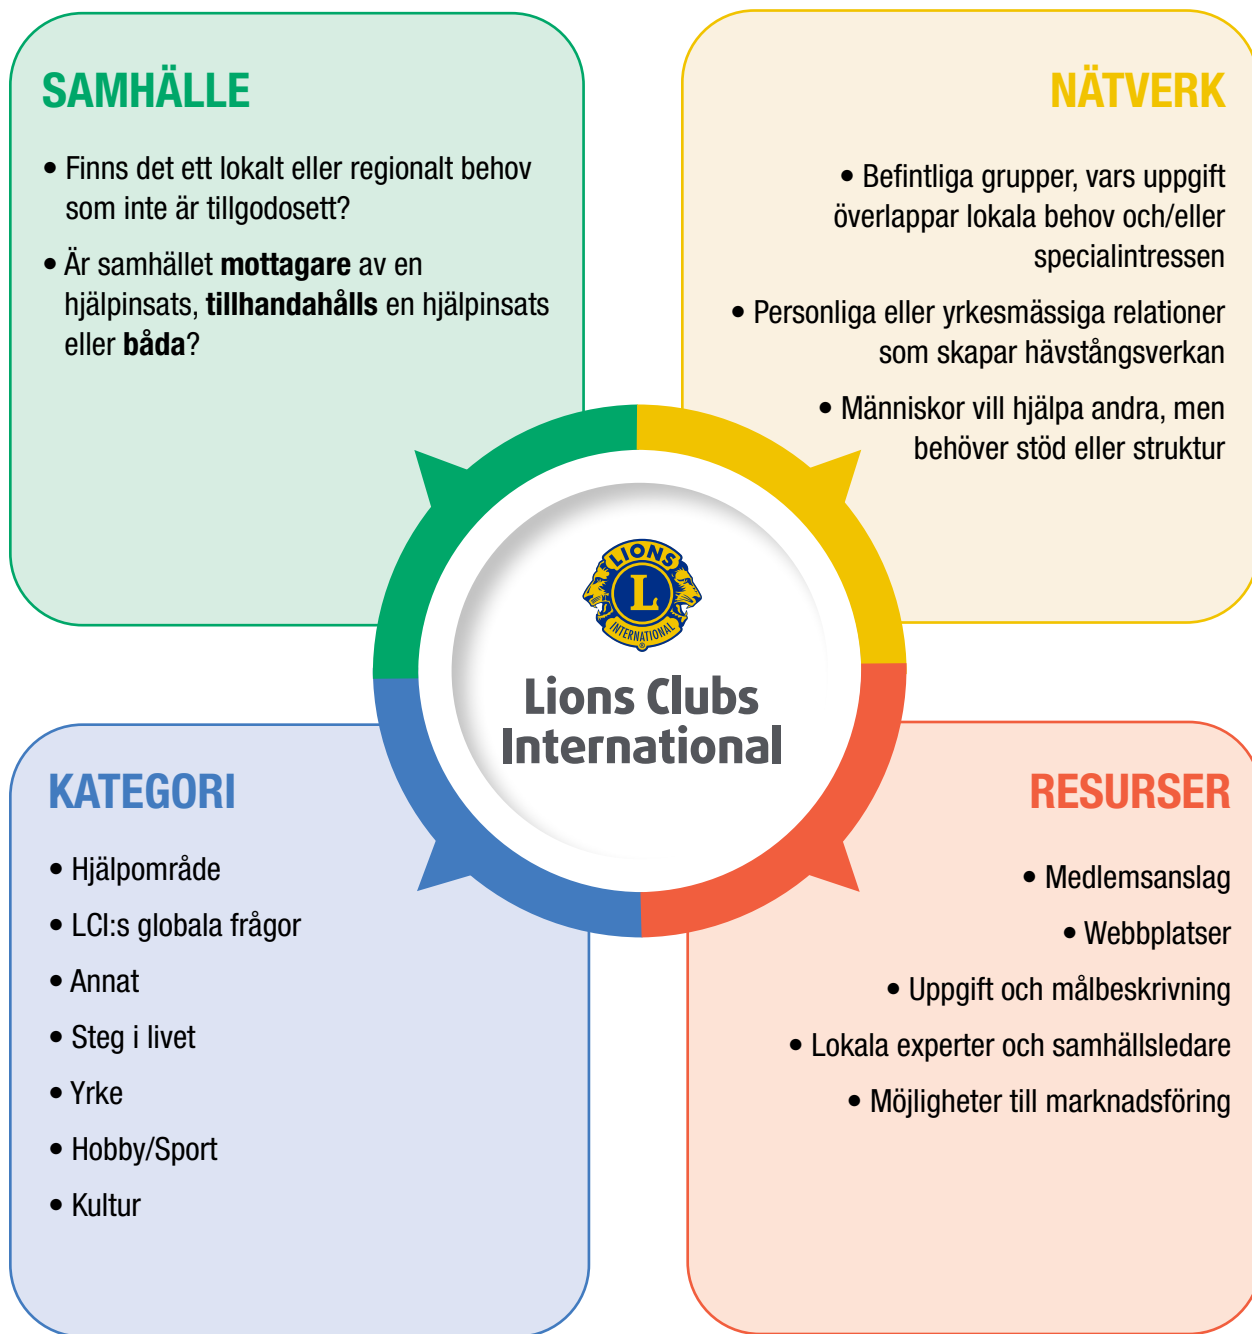

Kartläggning för specialklubbar

Specialklubb:

En **lionklubb** vars medlemmar delar kultur, gemensamma färdigheter, steg i livet eller intressen **förenade** av en delad passion för hjälpinsatser med **mångfald** i idéer och arbetssätt.