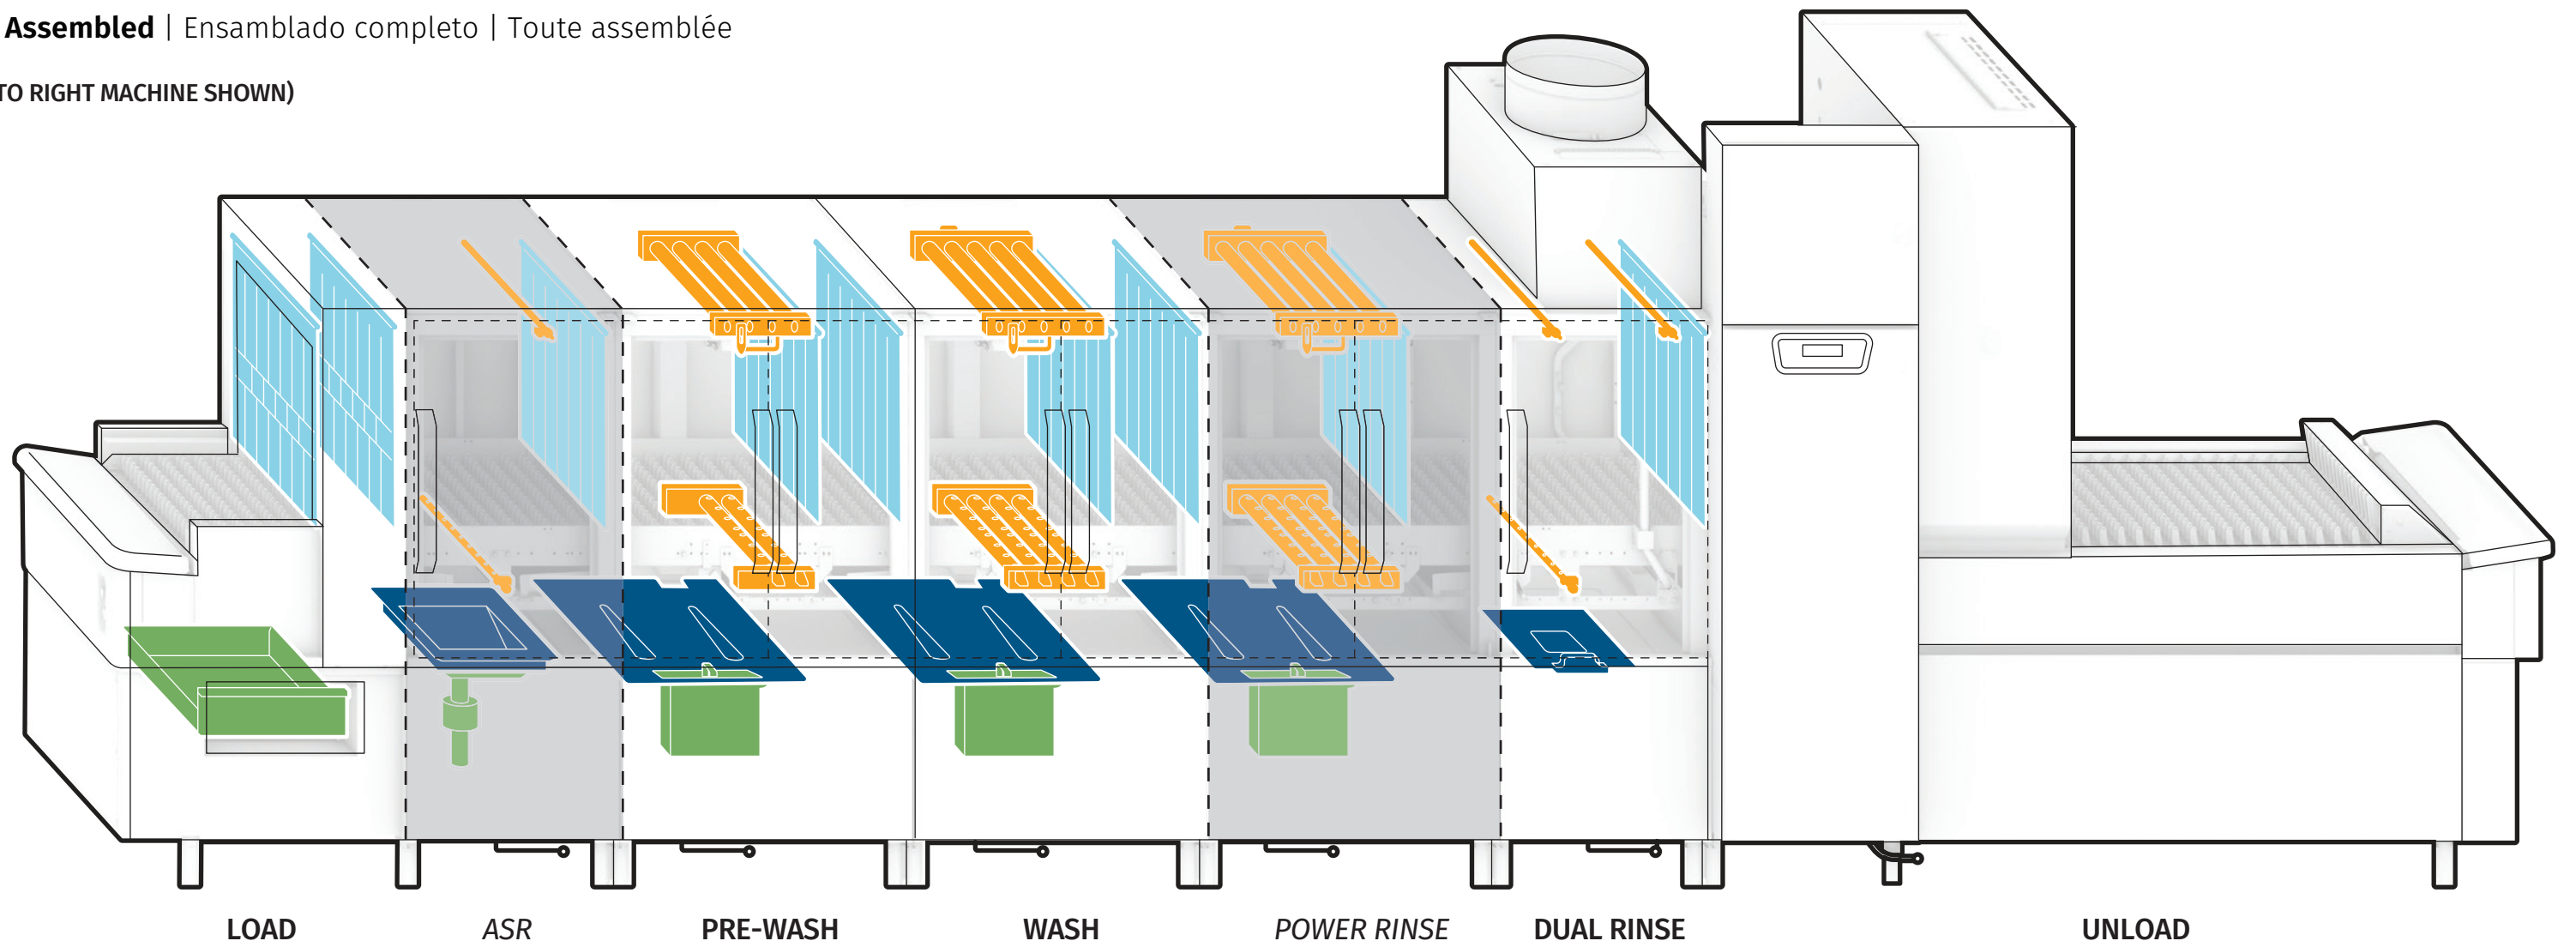

Run | Ejecutar | En fonction

= = Run
 = = Stop

PRE-SCRAP DISHES
 PLATOS PREVACIADOS
 TREMPER LA VAISSELLE

CHECK PERIODICALLY
 REVISAR PERIÓDICAMENTE
 VÉRIFIER PÉRIODIQUEMENT

Start Up | Puesta en marcha | Misa en marcha

CLOSE
 CERRAR
 FERMER

MASTER DRAIN

ON

Fully Assembled | Ensamblado completo | Toute assemblée

(LEFT TO RIGHT MACHINE SHOWN)

Shut Down | Apagar | Fermeture

OFF

DELIME MACHINE AS NEEDED
 DESCALIFIQUE LA MÁQUINA
 COMO SEA NECESARIO
 DÉTARTREZ LA MACHINE
 AU BESOIN