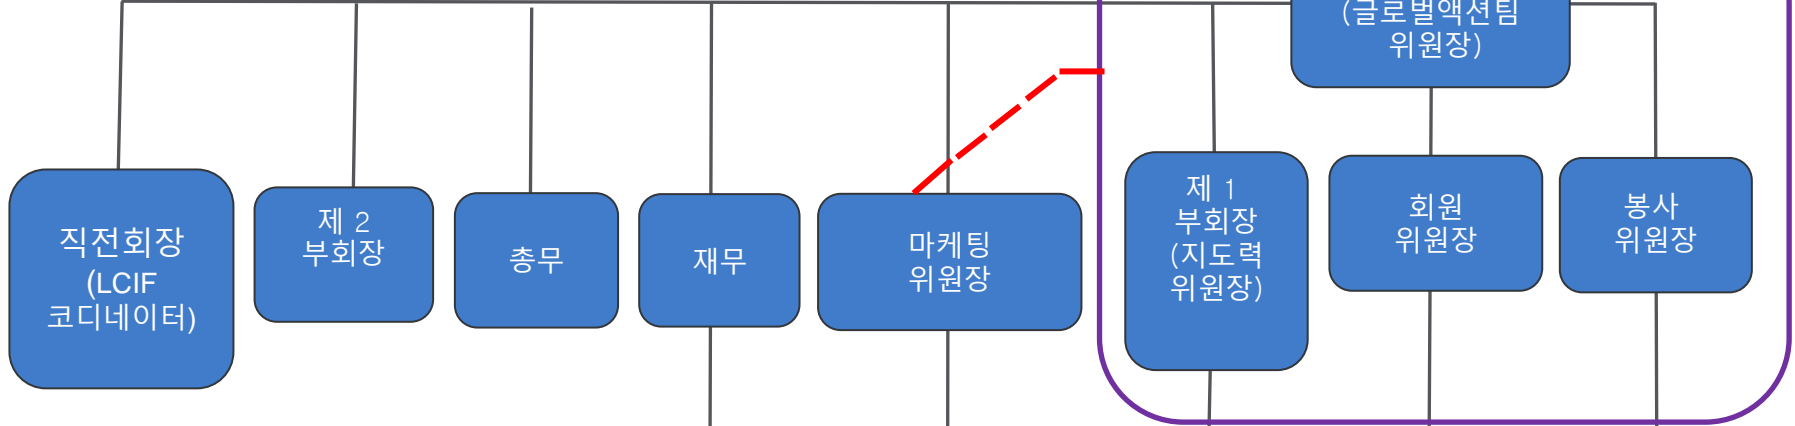

표준 클럽 체계

국제이사

전체 클럽임원

프로그램 코디네이터 라이온 테이머(선택직)
 지회 회장 라이온 트위스터 (선택직)
 안전 임원 (선택직)
 기타 선출된 이사 및/또는 위원장

글로벌 액션팀을
 지도하는
 클럽임원

클럽임원

상임 위원회