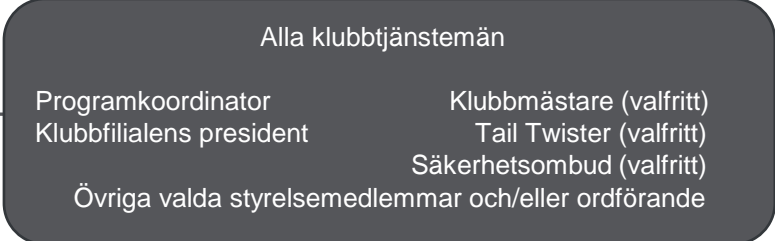

Standardstruktur för klubb

Styrelse

Klubbtjänstemän som leder det globala arbetsteamet

Klubbtjänstemän

Fasta kommittéer