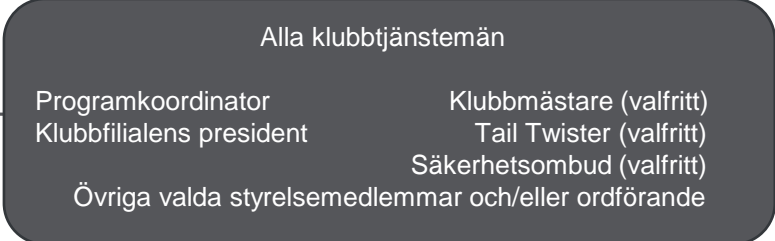

Standardstruktur för klubb

Styrelse

Klubbtjänstemän som leder det globala arbetsteamet

Klubbtjänstemän

Fasta kommittéer