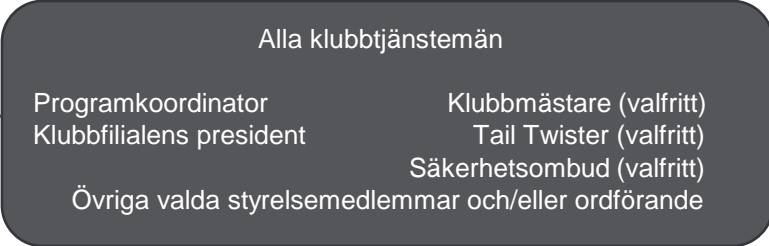

# Standardstruktur för klubb

## Styrelse

**Klubbtjänstemän som leder det globala arbetsteamet**