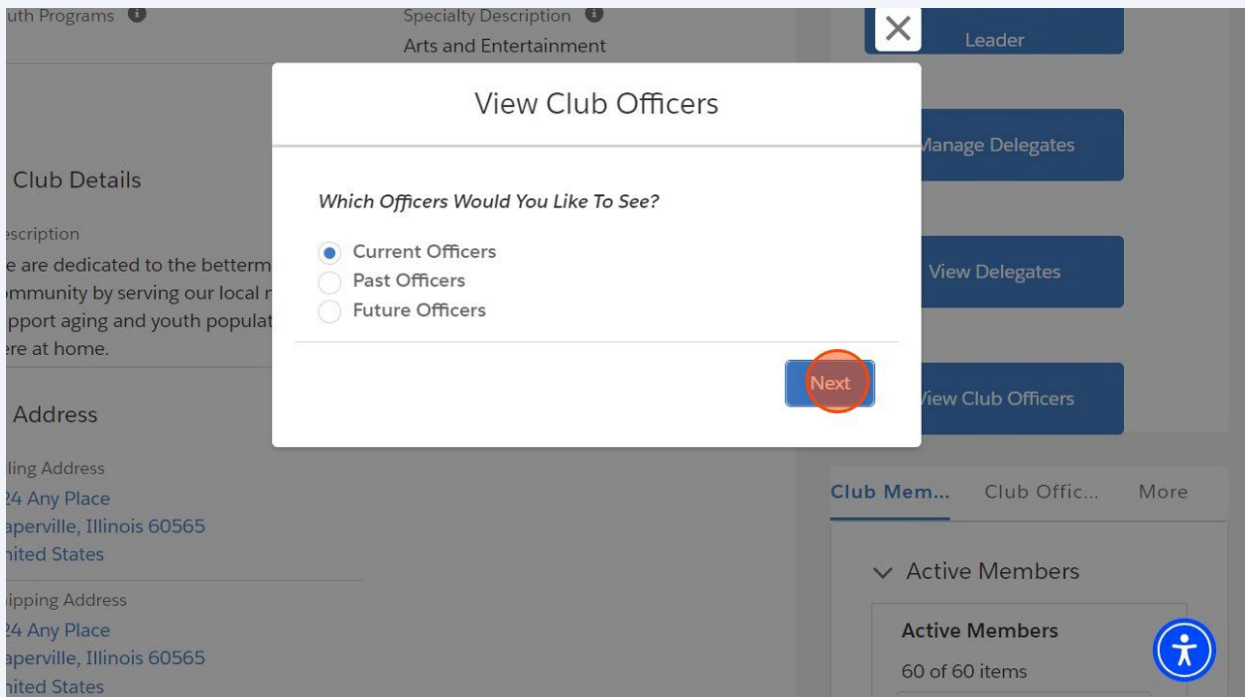

View Club Officers

Club Me...

Club Offic...

More

Active Members

Active Members

60 of 60 items

4 확인하려는 항목을 선택합니다. 선택 사항은 다음과 같습니다.

- 현 임원
- 전직 임원
- 차기 임원(다음 회기)

5 '다음'을 클릭합니다.

6 임원 명단이 나타납니다. 명단을 스크롤하거나 검색한 후 이름을 체크합니다.

7 '다음'을 클릭합니다.

The screenshot shows a modal window with a list of exam examples. The 'Next' button is highlighted with a red circle.