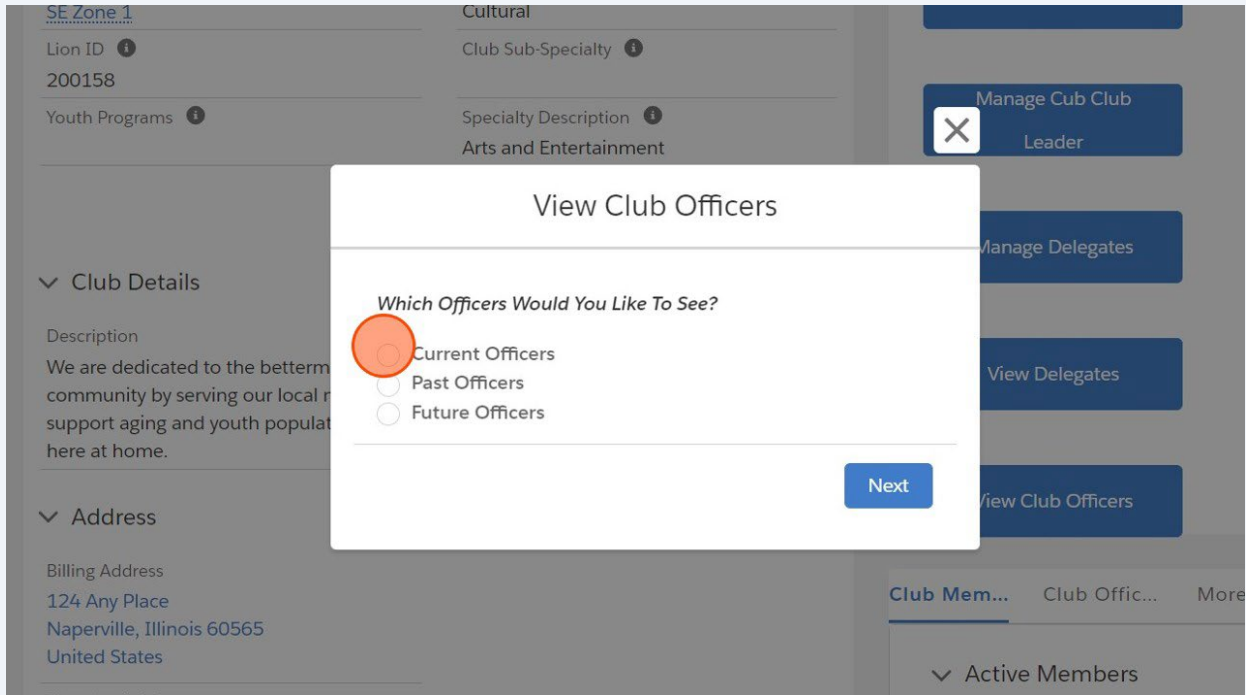

View Club Officers

Club Me...

Club Offic...

More

Active Members

Active Members

60 of 60 items

4 확인하려는 항목을 선택합니다. 선택 사항은 다음과 같습니다.

- 현 임원
- 전직 임원
- 차기 임원(다음 회기)

5 '다음'을 클릭합니다.

6 임원 명단이 나타납니다. 명단을 스크롤하거나 검색한 후 이름을 체크합니다.

7 '다음'을 클릭합니다.

The screenshot shows a modal window with a list of exam examples. The 'Next' button is highlighted with a red circle.