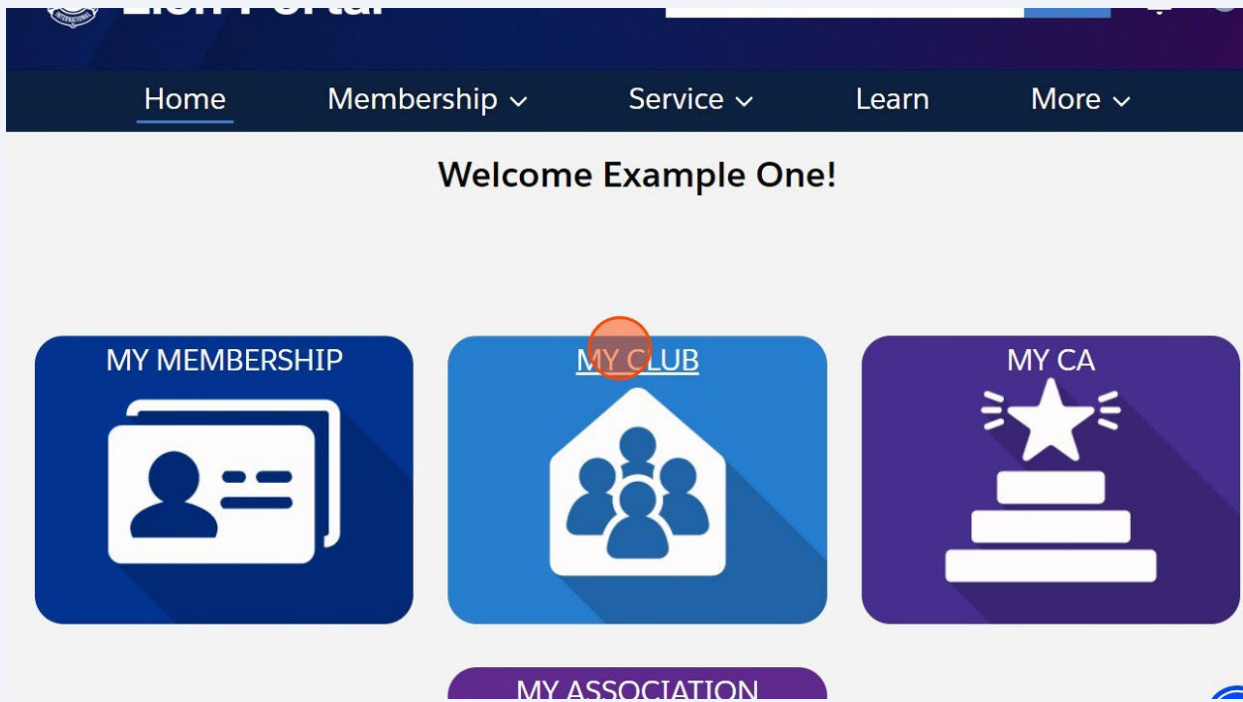

회원 활동 - 클럽 임원 보기

이 안내서는 클럽 회원들이 라이온 포털에서 임원 정보를 확인하는 방법을 간단히 설명합니다. 현재, 과거, 차기 임원의 정보와 연락처 확인 방법을 단계별로 설명하는 이 안내서를 통해 회원들은 클럽 지도자들과 원활히 소통하고 조직 내 의사소통 및 참여도를 높일 수 있습니다. 이 안내서는 소속 클럽의 구조와 핵심 임원을 파악하고자 하는 회원에게 유용한 자료입니다.

1 라이온 포털(lionportal.org)에 로그인합니다.

2 '내 클럽'을 클릭합니다.

i 이 기능은 모든 클럽 회원이 사용할 수 있습니다.

3 '클럽 임원 보기'를 클릭합니다.

Club Programs ⓘ

Specialty Description ⓘ

Arts and Entertainment

Charter Established Date ⓘ