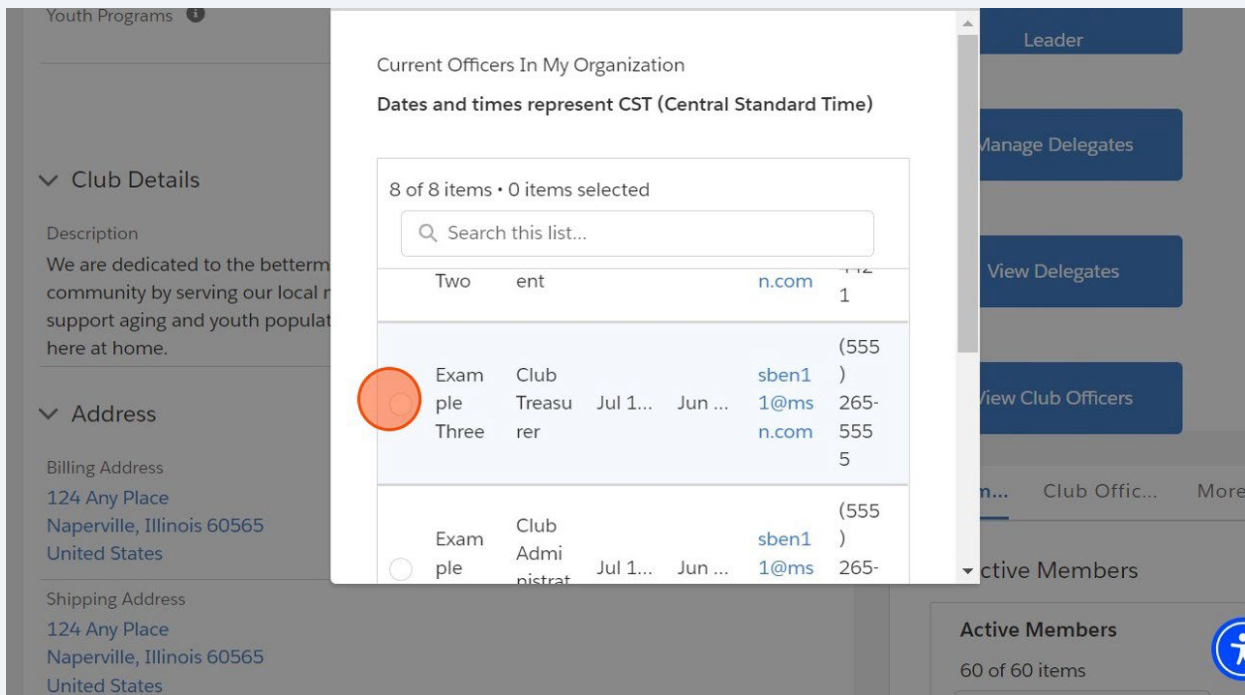

View Club Officers

Club Me...

Club Offic...

More

Active Members

Active Members

60 of 60 items

4 확인하려는 항목을 선택합니다. 선택 사항은 다음과 같습니다.

- 현 임원
- 전직 임원
- 차기 임원(다음 회기)

5 '다음'을 클릭합니다.

6 임원 명단이 나타납니다. 명단을 스크롤하거나 검색한 후 이름을 체크합니다.

7 '다음'을 클릭합니다.

The screenshot shows a modal window with a list of exam examples. The 'Next' button is highlighted with a red circle.