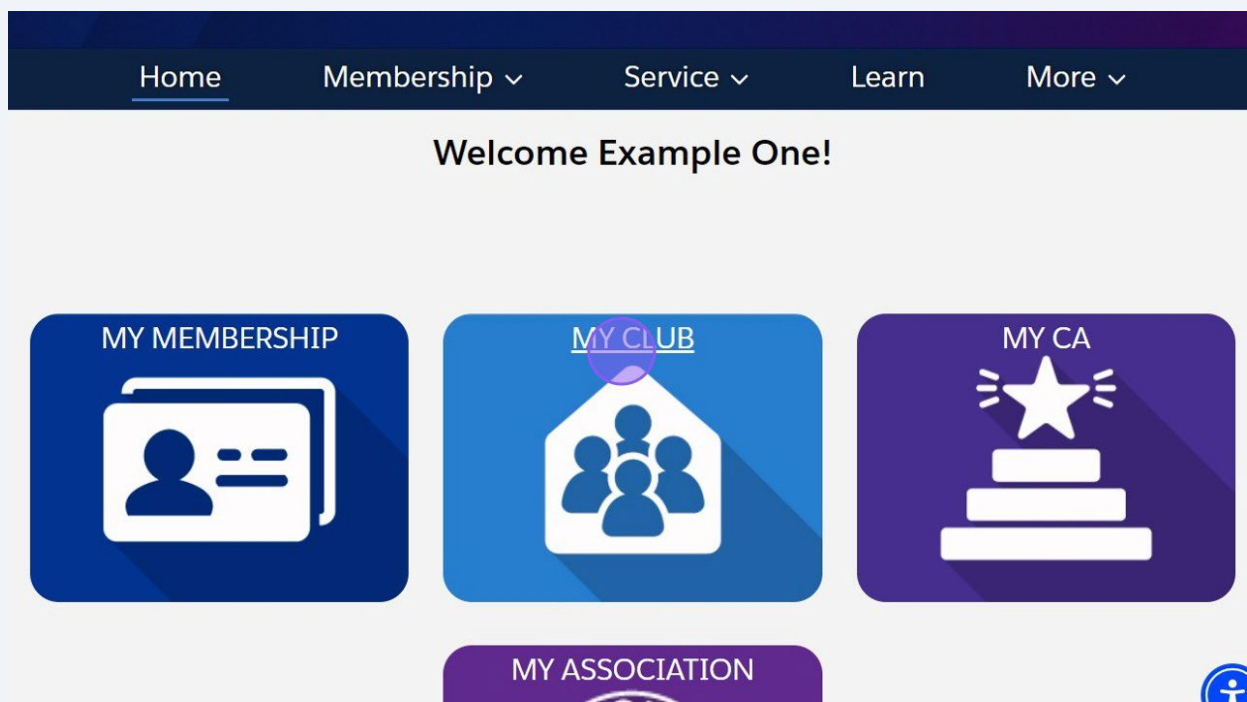

本指南提供了從 **Lion Portal** 輸出重要會員和服務活動資料的簡易方法，是分會領導人和行政人員的寶貴資源。透過遵循概述的步驟，使用者可輕易取得並操作有關分會會員及其活動的重要資訊，有助於報告和分析。本指南還提供優化資料與各種試算表程式相容性的提示，確保使用者能有效地利用輸出的資料。查看本指南將提高分會內資料管理的效率。

1 登入 Lion Portal（獅子會門戶網站） lionportal.org

2 點此。

3 點選「資料輸出」標籤頁

The screenshot shows the website navigation bar with 'Home', 'Membership', 'Service', 'Learn', and 'More'. Below the navigation bar, there is an account header for 'Example Club For Training' with a '+ Follow' button. A summary table displays key information: