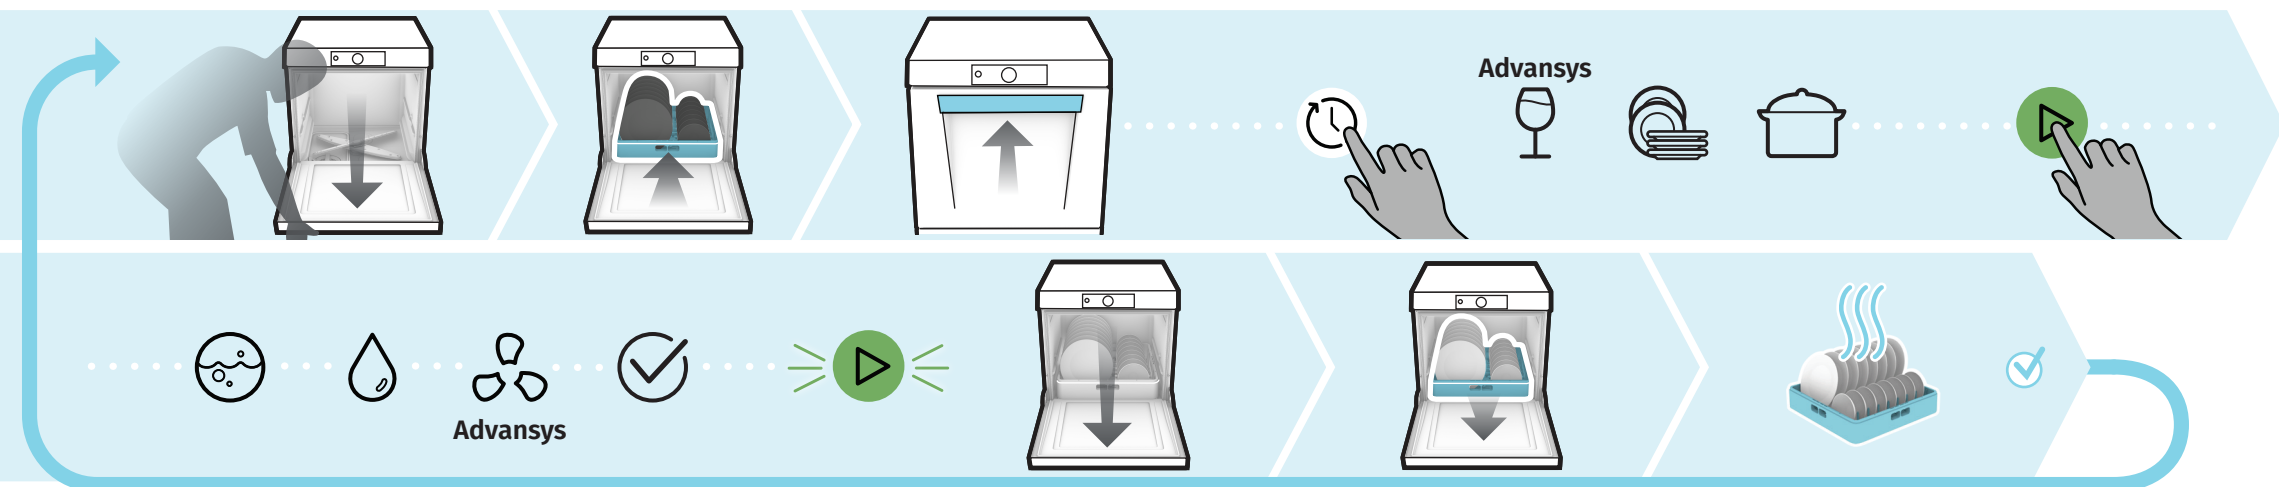

LXn SERIES DISHWASHER | Daily Operation & Cleaning Guide

Assemble
Armar
Assembler

Startup
Puesta en marcha
Mise en marche

Cycle
Ciclo
Cycle

Shut Down
Apagar
Fermeture

Clean Up
Limpiar
Nettoyer

Operation Tips | Consejos de operación | Conseils d'utilisation