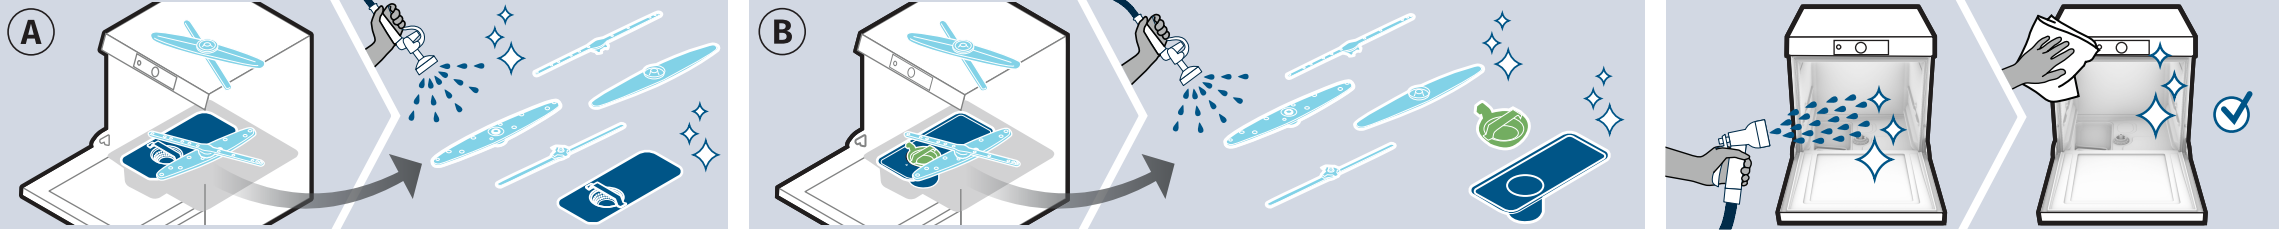

LXn SERIES DISHWASHER | Daily Operation & Cleaning Guide

Assemble
Armar
Assembler

Startup
Puesta en marcha
Mise en marche

Cycle
Ciclo
Cycle

Shut Down
Apagar
Fermeture

Clean Up
Limpiar
Nettoyer

Operation Tips | Consejos de operación | Conseils d'utilisation