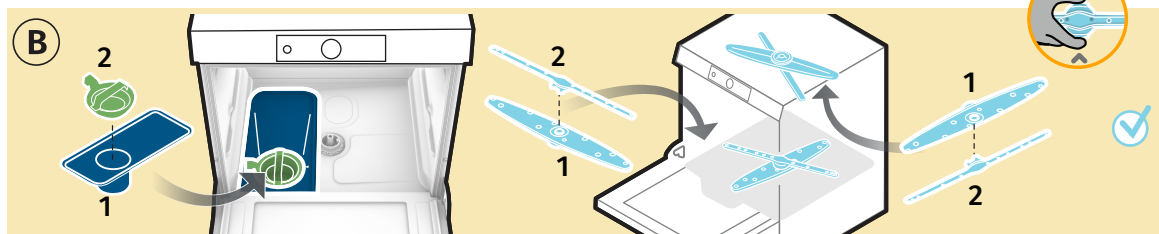

LXn SERIES DISHWASHER | Daily Operation & Cleaning Guide

Assemble
Armar
Assembler

Startup
Puesta en marcha
Mise en marche

Cycle
Ciclo
Cycle

Shut Down
Apagar
Fermeture

Clean Up
Limpiar
Nettoyer

Operation Tips | Consejos de operación | Conseils d'utilisation