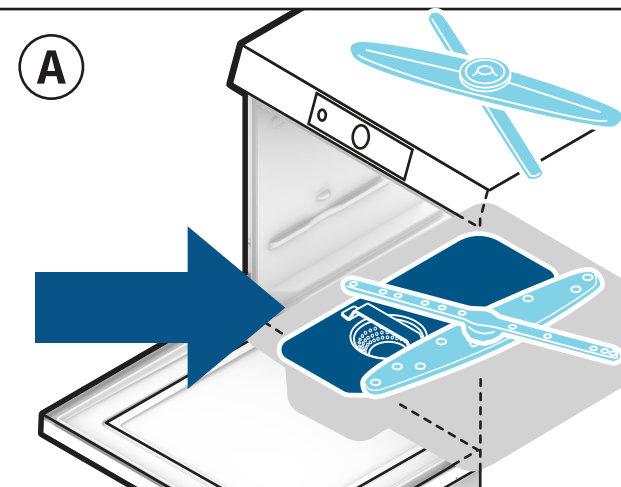

LXn SERIES DISHWASHER | Daily Operation & Cleaning Guide

Assemble
Armar
Assembler

Startup
Puesta en marcha
Mise en marche

Cycle
Ciclo
Cycle

Shut Down
Apagar
Fermeture

Clean Up
Limpiar
Nettoyer

Operation Tips | Consejos de operación | Conseils d'utilisation