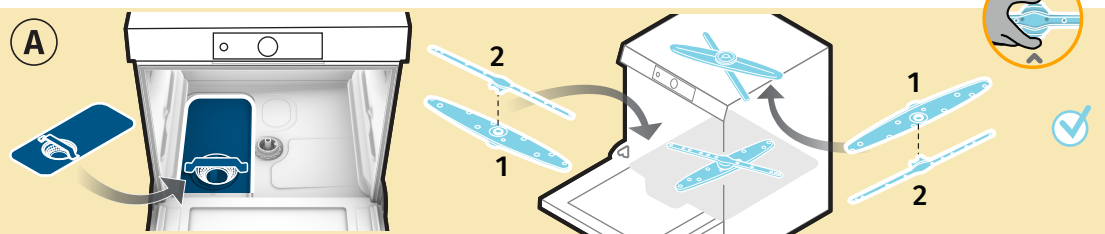

LXn SERIES DISHWASHER | Daily Operation & Cleaning Guide

Assemble
Armar
Assembler

Startup
Puesta en marcha
Mise en marche

Cycle
Ciclo
Cycle

Shut Down
Apagar
Fermeture

Clean Up
Limpiar
Nettoyer

Operation Tips | Consejos de operación | Conseils d'utilisation