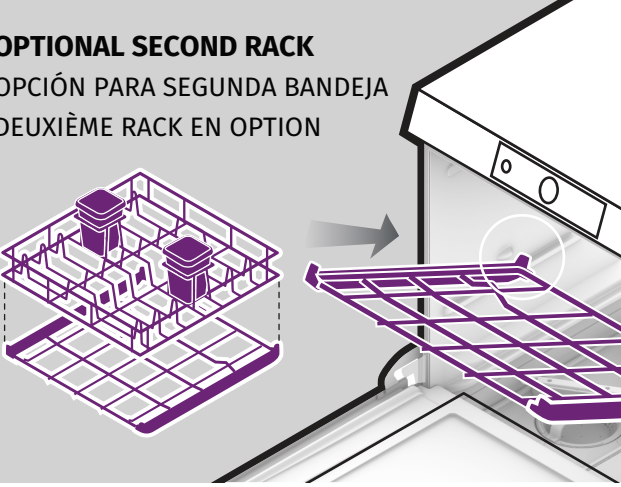

LXn SERIES DISHWASHER | Daily Operation & Cleaning Guide

Assemble
Armar
Assembler

Startup
Puesta en marcha
Mise en marche

Cycle
Ciclo
Cycle

Shut Down
Apagar
Fermeture

Clean Up
Limpiar
Nettoyer

Operation Tips | Consejos de operación | Conseils d'utilisation